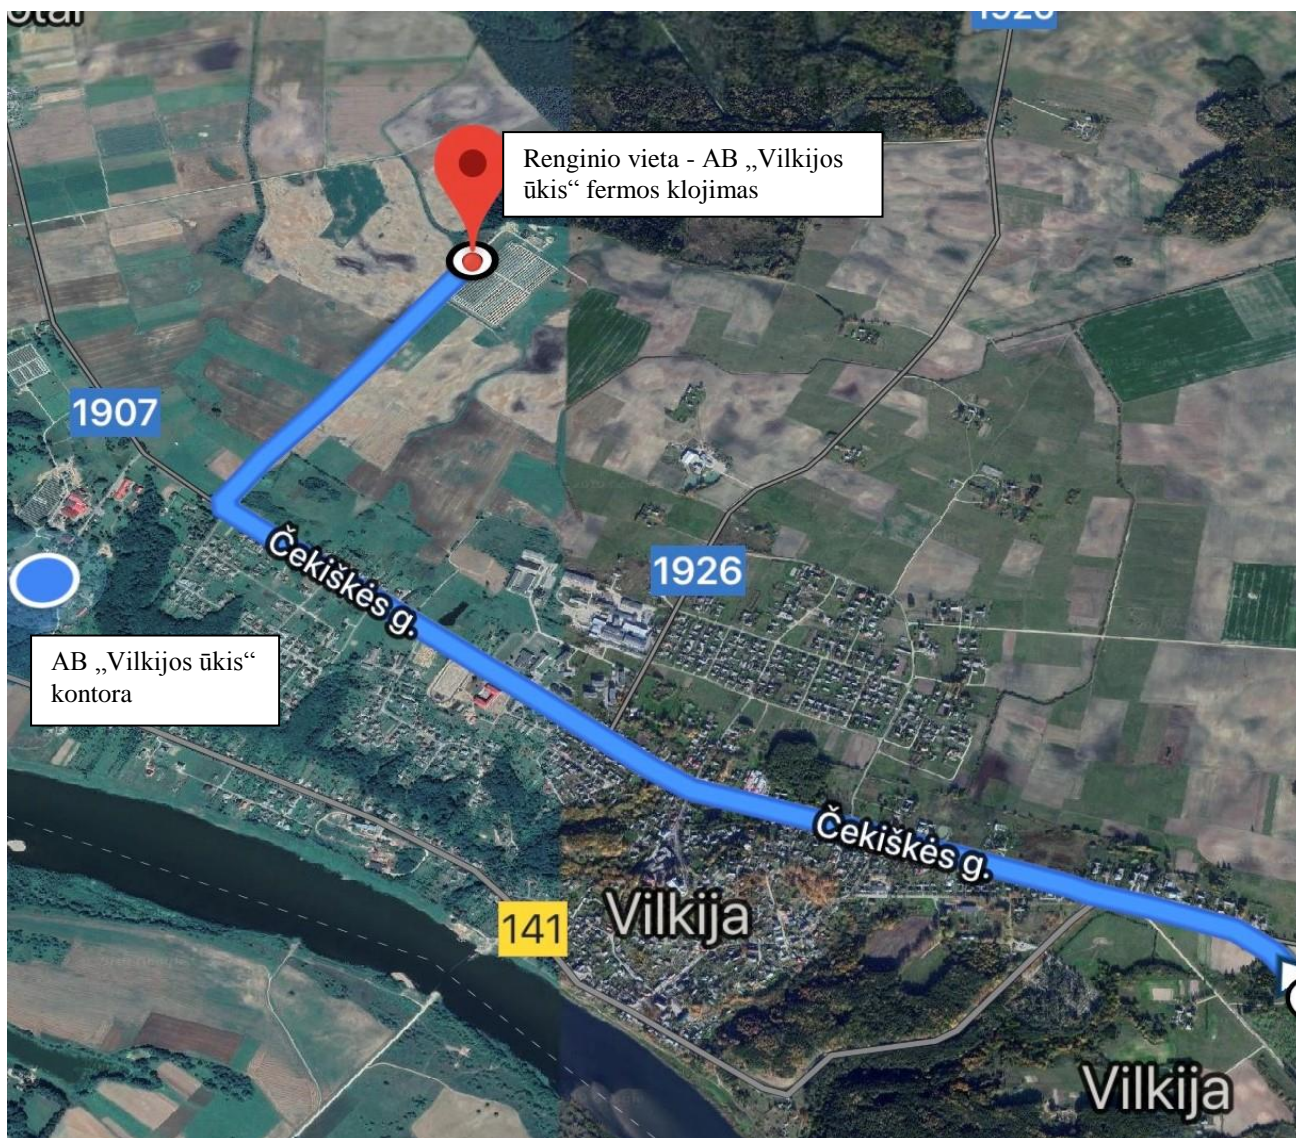

Važiavimo į Vilkijos ūkio g.15, Vilkijos kaime kryptis nuo Kauno

Koordinatės

472796, 6102734 (LKS)

55.059664, 23.574177 (WGS)

55° 3' 34.79", 23° 34' 27.04" (WGS)

[Dropped pin](#)

[Near Unnamed Road, 54208](#)